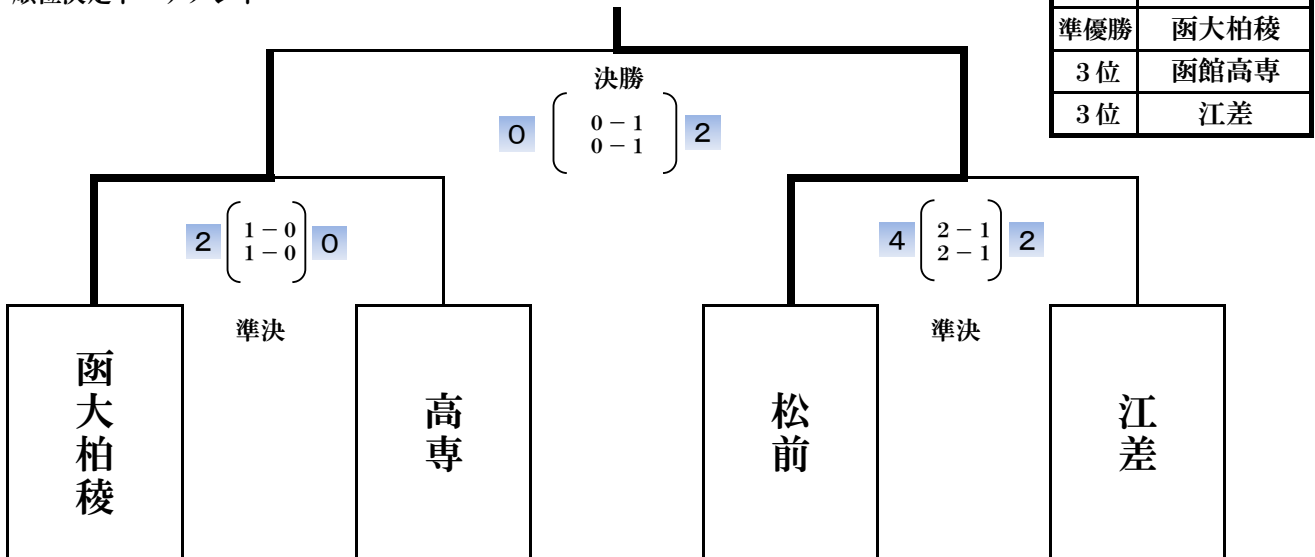

全道フットサル函館支部予選大会予選リーグ

A組

	函水	知内	江差	勝	分	負	勝点	総得	総失	差	順位
函館水産	○	○ 2-0	× 0-1	1	0	1	3	2	1	1	2
知内	× 0-2	○	× 0-2	0	0	2	0	0	4	-4	3
江差	○ 1-0	○ 2-0	○	2	0	0	6	3	0	3	1

B組

	中部	森	柏稜	勝	分	負	勝点	総得	総失	差	順位
中部	○	○ 4-0	× 0-1	1	0	1	3	4	1	3	2
森	× 0-4	○	△ 0-0	0	1	1	1	0	4	-4	3
函大柏稜	○ 1-0	△ 0-0	○	1	1	0	4	1	0	1	1

C組

	長万部	桧山北	西	高専	勝	分	負	勝点	総得	総失	差	順位
長万部	○	× 3-4	○ 2-0	× 0-3	1	0	2	3	5	7	-2	3
桧山北	○ 4-3	○	× 0-3	× 0-1	1	0	2	3	4	7	-3	4
函館西	× 0-2	○ 3-0	○	△ 2-2	1	1	1	4	5	4	-1	2
函館高専	○ 3-0	○ 1-0	△ 2-2	○	2	1	0	7	6	2	4	1

D組

	松前	大農	七飯	八雲	勝	分	負	勝点	総得	総失	差	順位
松前	○	○ 3-0	○ 2-0	× 0-1	2	0	1	6	5	1	4	1
大野農業	× 0-3	○	○ 2-0	△ 1-1	1	1	1	4	3	4	-1	3
七飯	× 0-2	× 0-2	○	△ 0-0	0	1	2	1	0	4	-4	4
八雲	○ 1-0	△ 1-1	△ 0-0	○	1	2	0	5	2	1	1	2

順位決定トーナメント