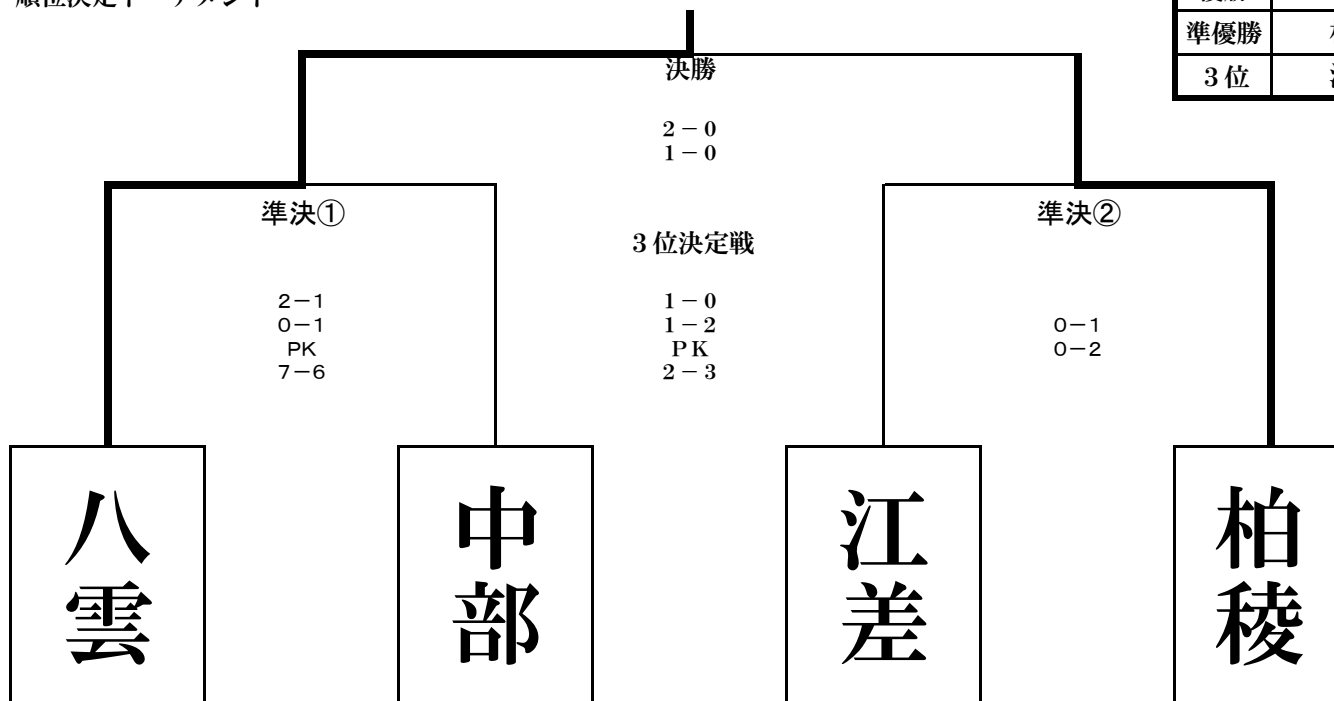

全道フットサル函館支部予選大会予選リーグ

A組

	松前	八雲	知内	勝	分	負	勝点	総得	総失	差	順位
1	松前	× 0-1	○ 4-0	1	0	1	3	4	1	+3	2
2	八雲	○ 1-0	○ 2-0	2	0	0	6	3	0	+3	3
3	知内	× 0-4	× 0-2	0	0	2	0	0	6	-6	1

B組

	高専	西	中部	勝	分	負	勝点	総得	総失	差	順位
4	高専	△ 1-1	× 0-2	0	1	1	1	1	3	-2	2
5	函館西	△ 1-1	× 0-2	0	1	1	1	1	3	-2	2
6	函館中部	○ 2-0	○ 2-0	2	0	0	6	4	0	+4	1

C組

	江差	七飯	水産	勝	分	負	勝点	総得	総失	差	順位
7	江差	× 1-2	○ 2-0	1	0	1	3	3	2	+1	1
8	七飯	○ 2-1	× 0-3	1	0	1	3	2	4	-2	3
9	函館水産	× 0-2	○ 3-0	1	0	1	3	3	2	+1	2

D組

	柏稜	檜山北	長万部	勝	分	負	勝点	総得	総失	差	順位
10	柏稜	○ 3-0	○ 4-1	2	0	0	6	7	1	+6	1
11	檜山北	× 0-3	○ 3-0	1	0	1	3	3	3	0	2
12	長万部	× 1-4	× 0-3	0	0	2	0	1	7	-6	3

順位決定トーナメント

優勝	八雲
準優勝	柏稜
3位	江差

※ 優勝、準優勝、第3位チームには全道ユースフットサル大会への出場を義務付ける。