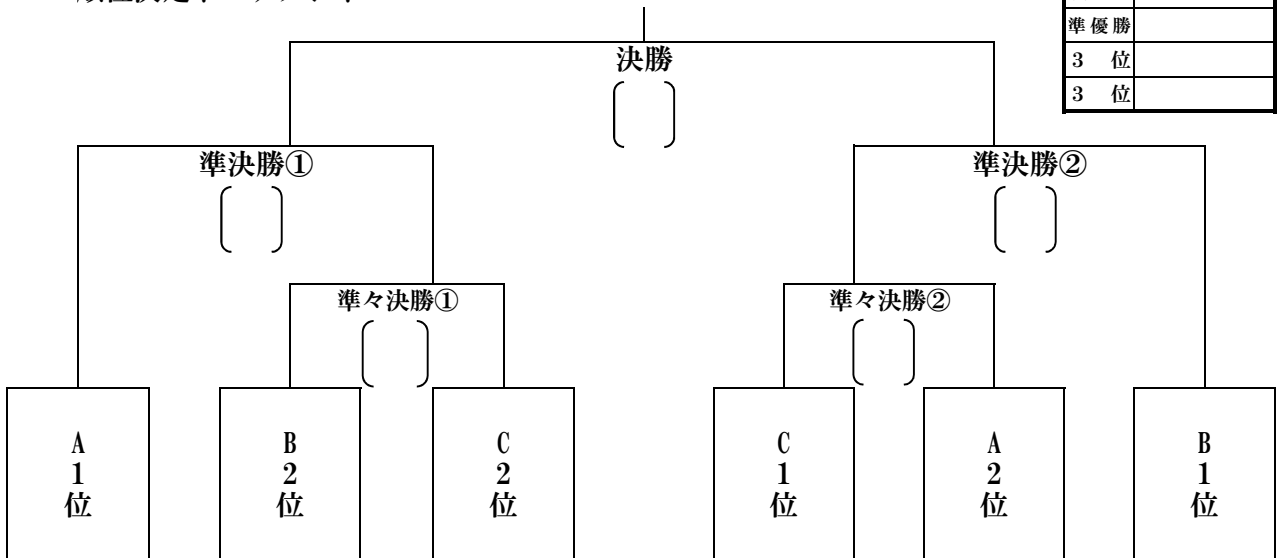

第25回 全道ユース (U-18) フットサル選手権大会函館支部予選大会予選リーグ

A組

	七飯	檜山北	松前	函館水産	勝	分	負	勝点	総得	総失	差	順位
七飯												
檜山北												
松前												
函館水産												

B組

	江差	函大柏稜	森	函館中部	勝	分	負	勝点	総得	総失	差	順位
江差												
函大柏稜												
森												
函館中部												

C組

	函館高専	知内	函館西	勝	分	負	勝点	総得	総失	差	順位
函館高専											
知内											
函館西											

順位決定トーナメント

※ 優勝、準優勝が、第25回全道ユース (U-18) フットサル選手権大会の函館地区代表となる。