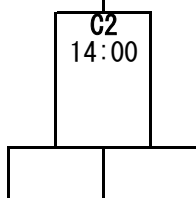

平成30年度 北海道高等学校サッカー選手権大会 函館支部予選会 組合せ  
 平成30年度 北海道高等学校総合体育大会女子サッカー競技 函館支部予選会 組合せ

3位決定戦

5月24日  
(木)  
函館FPD  
函館FPC

D2  
14:00 (終了2時間後)

男子	女子
優勝	優勝
準優勝	準優勝
第3位	
第4位	

D1  
10:00

C1  
10:00

5月23日  
(水)  
函館FPD