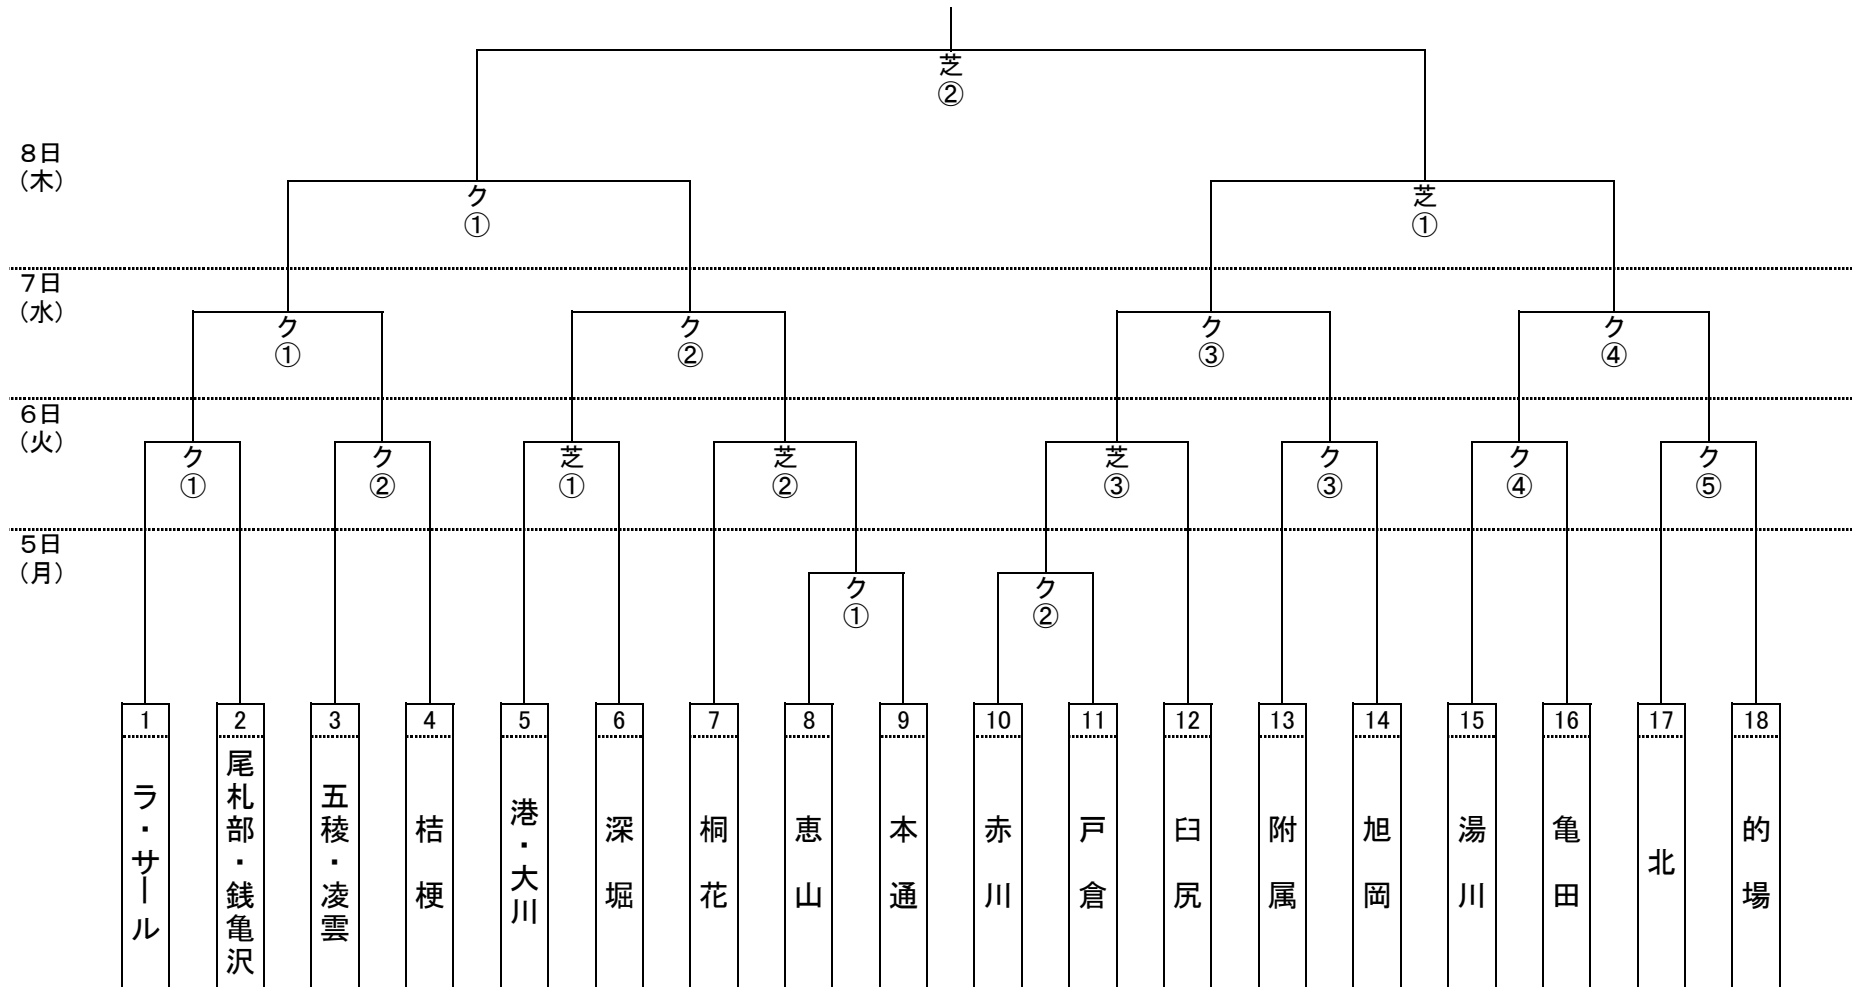

2010 函館市中体連サッカー大会 組み合わせ

	会場	試合時間
5日(月)	日吉クレー	9:00開会式 ①10:00~ ②11:30~
6日(火)	日吉クレー・芝	①9:00~ ②10:30~ ③12:00~ ④13:30~ ⑤15:00~
7日(水)	日吉クレー	
8日(木)	日吉クレー・芝	①9:00~ ②12:30~ 決勝戦終了後閉会式