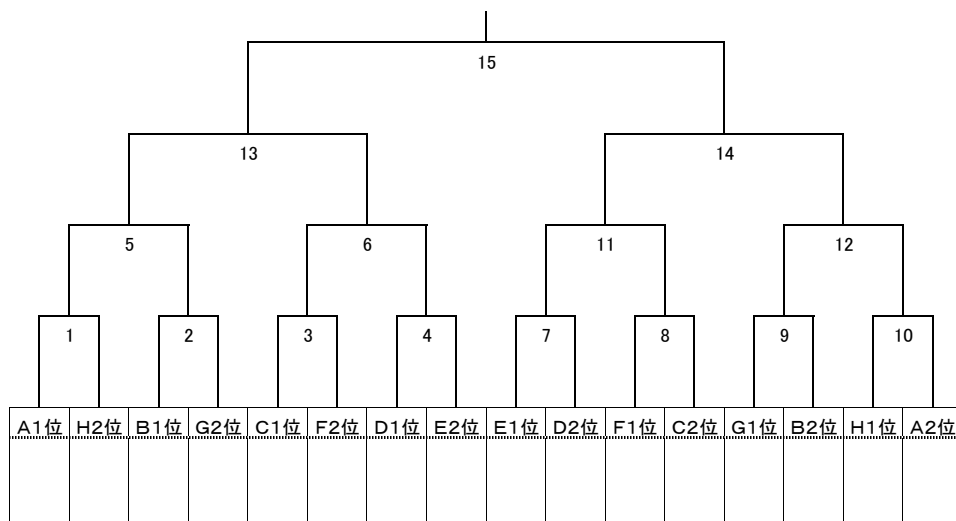

F・G・Hグループ 凌雲中 会場

順	時間	組	試合	審判
①	9:00	F 1	vs 2	F3, 4
②	9:25	F 3	vs 4	F1, 2
③	9:50	F 1	vs 3	F2, 4
④	10:15	F 2	vs 4	F1, 3
⑤	10:40	F 1	vs 4	F2, 3
⑥	11:05	F 2	vs 3	F1, 4
⑦	11:30	G 1	vs 2	G3, 4
⑧	11:55	G 3	vs 4	G1, 2
⑨	12:20	G 1	vs 3	G2, 4
⑩	12:45	G 2	vs 4	G1, 3
⑪	13:10	G 1	vs 4	G2, 3
⑫	13:35	G 2	vs 3	G1, 4
⑬	14:00	H 1	vs 2	H3, 4
⑭	14:25	H 3	vs 4	H1, 2
⑮	14:50	H 1	vs 3	H2, 4
⑯	15:15	H 2	vs 4	H1, 3
⑰	15:40	H 1	vs 4	H2, 3
⑱	16:05	H 2	vs 3	H1, 4

大会運営上の確認事項

予選リーグ

- ・ ボールを使ったアップは前の試合のハーフタイム時と試合前とする。
- ・ トスに勝たなかった方がキックオフとする。
- ・ 前半のベンチは試合順表の左側のチームがオフィシャルから見て左側とする。
- ・ ハーフタイムにはベンチを交換する。
- ・ 試合終了後のベンチ挨拶は省略する。
- ・ 試合が終わった選手は速やかに帰宅する。

決勝トーナメント

- ・ ボールを使ったアップは前の試合のハーフタイム時と試合前とする。
- ・ トスに勝たなかった方がキックオフとする。
- ・ 前半のベンチはトーナメント表の左側のチームがオフィシャルから見て左側とする。
- ・ ハーフタイムにはベンチを交換する。
- ・ PK戦は、試合終了時に出場していた選手のうち3名ずつで行い、その後は残りの選手でサドンデス
- ・ 警告、退場は2日目まで持ち越す。
- ・ 決勝トーナメントの審判割り当ては後日連絡
- ・ 試合が終わった選手は速やかに帰宅する。

決勝トーナメント組み合わせ

11月14日(日)

凌雲中学校

タイムテーブル

順	時間
1	9:00
2	9:30
3	10:00
4	10:30
5	11:00
6	11:30
7	12:00
8	12:30
9	13:00
10	13:30
11	14:00
12	14:30
13	15:00
14	15:30
15	16:00