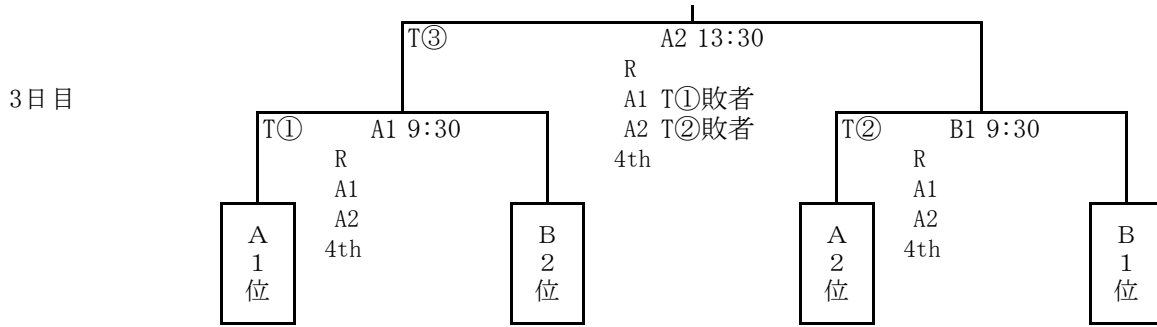

# 第41回 渡島中学校サッカー大会 組合せ・審判割当て

A: 東大沼渡目的グラウンドA  
 B: 東大沼渡目的グラウンドB  
 C: 八雲・陸上競技場コート  
 D: 八雲・多目的広場

1,2日目 Aリーグ：東大沼多目的グラウンドAB

Bリーグ：八雲町スポーツ公園

陸上競技場…C  
多目的広場…D

## [Aリーグ] 東大沼多目的グラウンド

|         | a | b | c | d | e |
|---------|---|---|---|---|---|
| a 七飯    |   | ① | ⑥ | ⑨ | ③ |
| b 鹿部    |   |   | ④ | ⑦ | ⑩ |
| c 木古内知内 |   |   |   | ② | ⑧ |
| d 松前    |   |   |   |   | ⑤ |
| e 大中山   |   |   |   |   |   |