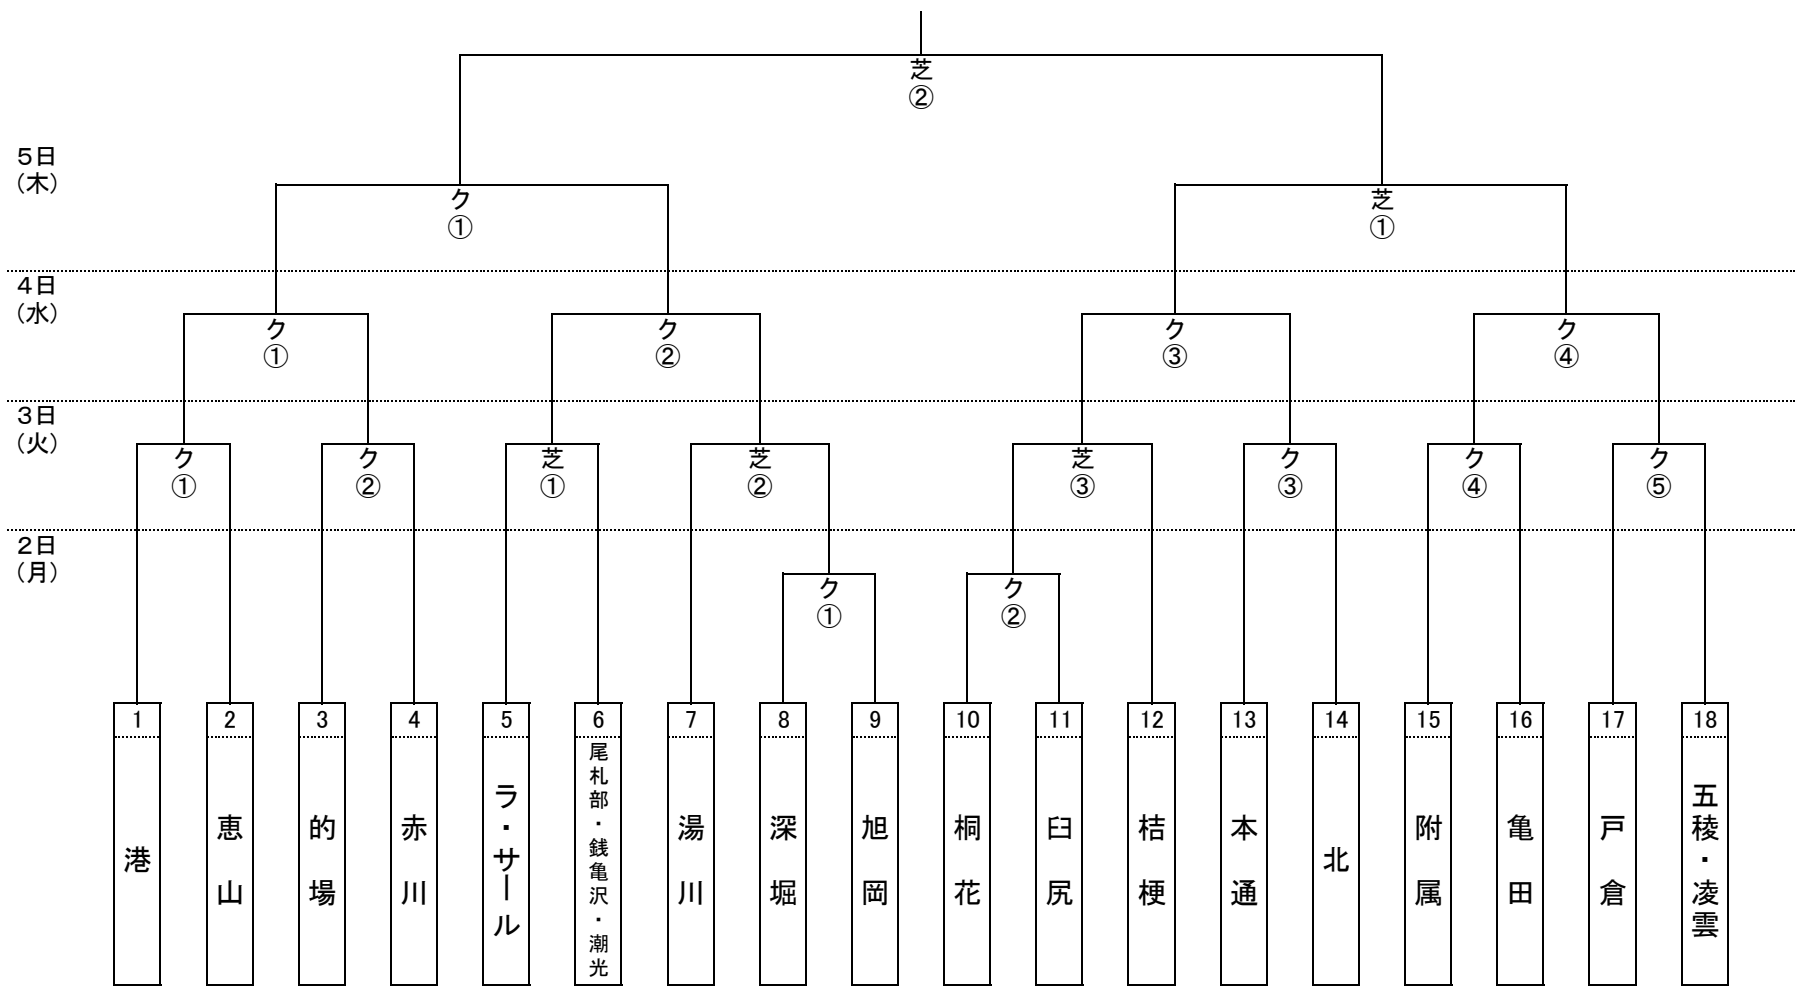

2012 函館市中体連サッカー大会 組み合わせ

	会場	試合時間
2日	日吉クレー	9:00開会式 ①10:00~ ②11:30~
3日	日吉クレー・芝	①9:00~ ②10:30~ ③12:00~ ④13:30~ ⑤15:00~
4日	日吉クレー	
5日	日吉クレー・芝	①9:00~ ②12:30~ 決勝戦終了後閉会式