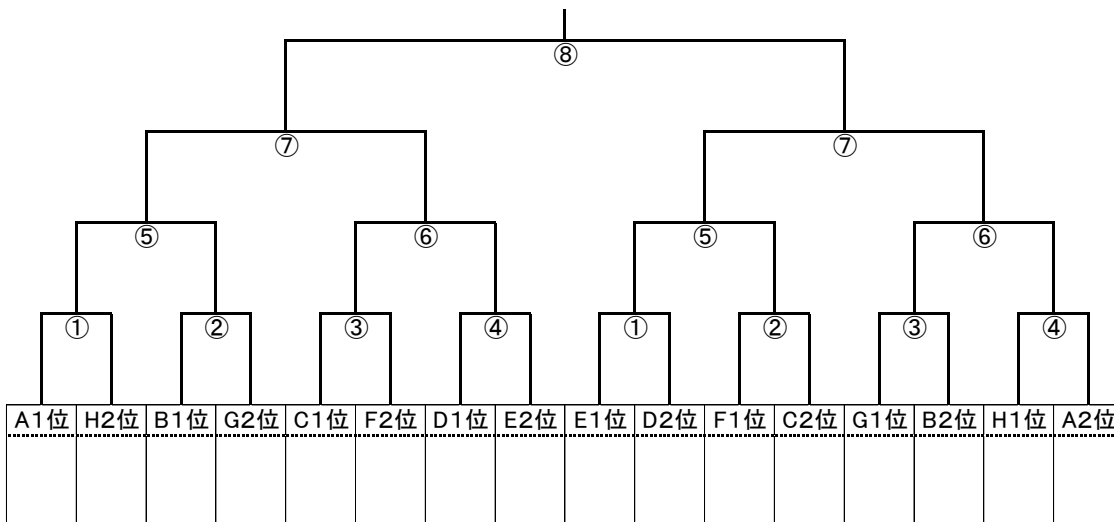

予選リーグ

- ・ ボールを使ったアップは前の試合のハーフタイム時と試合前とする。
- ・ トスに勝たなかった方がキックオフとする。
- ・ 前半のベンチは試合順表の左側のチームがオフィシャルから見て左側とする。
- ・ ハーフタイムにはベンチを交換する。
- ・ **試合終了後のベンチ挨拶は省略する。**
- ・ 試合が終わった選手は速やかに帰宅する。

決勝トーナメント

- ・ ボールを使ったアップは前の試合のハーフタイム時と試合前とする。
- ・ トスに勝たなかった方がキックオフとする。
- ・ 前半のベンチはトーナメント表の左側のチームがオフィシャルから見て左側とする。
- ・ ハーフタイムにはベンチを交換する。
- ・ 警告、退場は2日目まで持ち越す。
- ・ PK戦は、試合終了時に出場していた選手(5名ずつ)で行い、その後は試合が決するまでその5名でPK戦を
- ・ 決勝トーナメントの審判割り当ては後日連絡
- ・ 試合が終わった選手は速やかに帰宅する。
- ・ **試合終了後のベンチ挨拶を行う。**

決勝トーナメント組み合わせ

1月19日(日)

会場 市民体育館

タイムテーブル

順	時間
①	10:30
②	11:00
③	11:30
④	12:00
⑤	12:30
⑥	13:00
⑦	13:30
⑧	14:30

- 15:00~表彰式
- 15:10~片付け
- 16:20~撤収完了