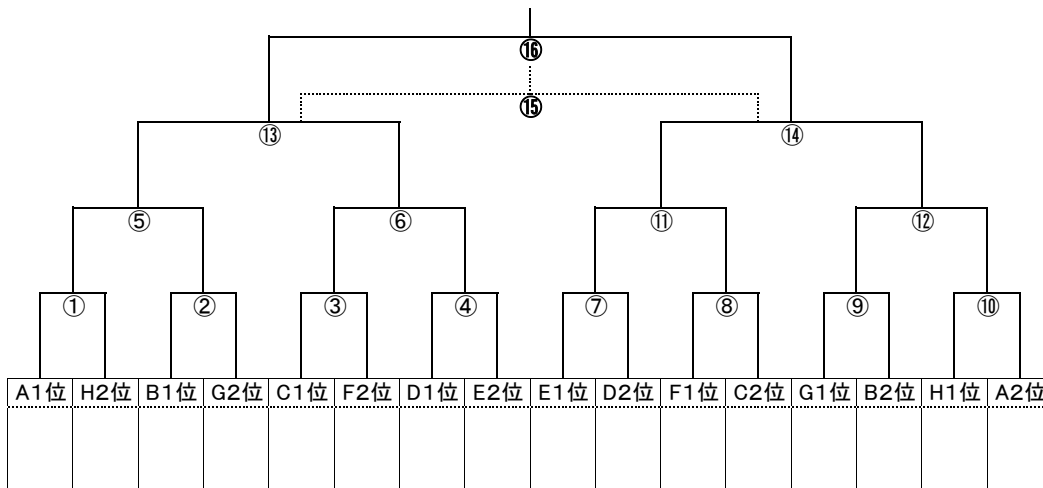

予選リーグ

- ・ ボールを使ったアップは前の試合のハーフタイム時と試合前とする。
- ・ トスに勝たなかった方がキックオフとする。
- ・ 前半のベンチは試合順表の左側のチームがオフィシャルから見て左側とする。
- ・ ハーフタイムにはベンチを交換する。
- ・ **試合終了後のベンチ挨拶は省略する。**
- ・ 試合が終わった選手は速やかに帰宅する。

決勝トーナメント

- ・ ボールを使ったアップは前の試合のハーフタイム時と試合前とする。
- ・ トスに勝たなかった方がキックオフとする。
- ・ 前半のベンチはトーナメント表の左側のチームがオフィシャルから見て左側とする。
- ・ ハーフタイムにはベンチを交換する。
- ・ 警告、退場は2日目まで持ち越す。
- ・ PK戦は、試合終了時に出場していた選手(3名ずつ)で行い、その後は試合が決するまで行う。
- ・ 決勝トーナメントの審判割り当ては後日連絡
- ・ 試合が終わった選手は速やかに帰宅する。
- ・ **試合終了後のベンチ挨拶を行う。**

決勝トーナメント組み合わせ

11月9日(日)

会場 凌雲中体育館

タイムテーブル

順	時間
①	8:30
②	9:00
③	9:30
④	10:00
⑤	10:30
⑥	11:00
⑦	11:30
⑧	12:00
⑨	12:30
⑩	13:00
⑪	13:30
⑫	14:00
⑬	14:30
⑭	15:00
⑮	15:50
⑯	16:35

⑮のキックオフは⑭終了から20分後とする

⑯のキックオフは⑮終了後すぐとする