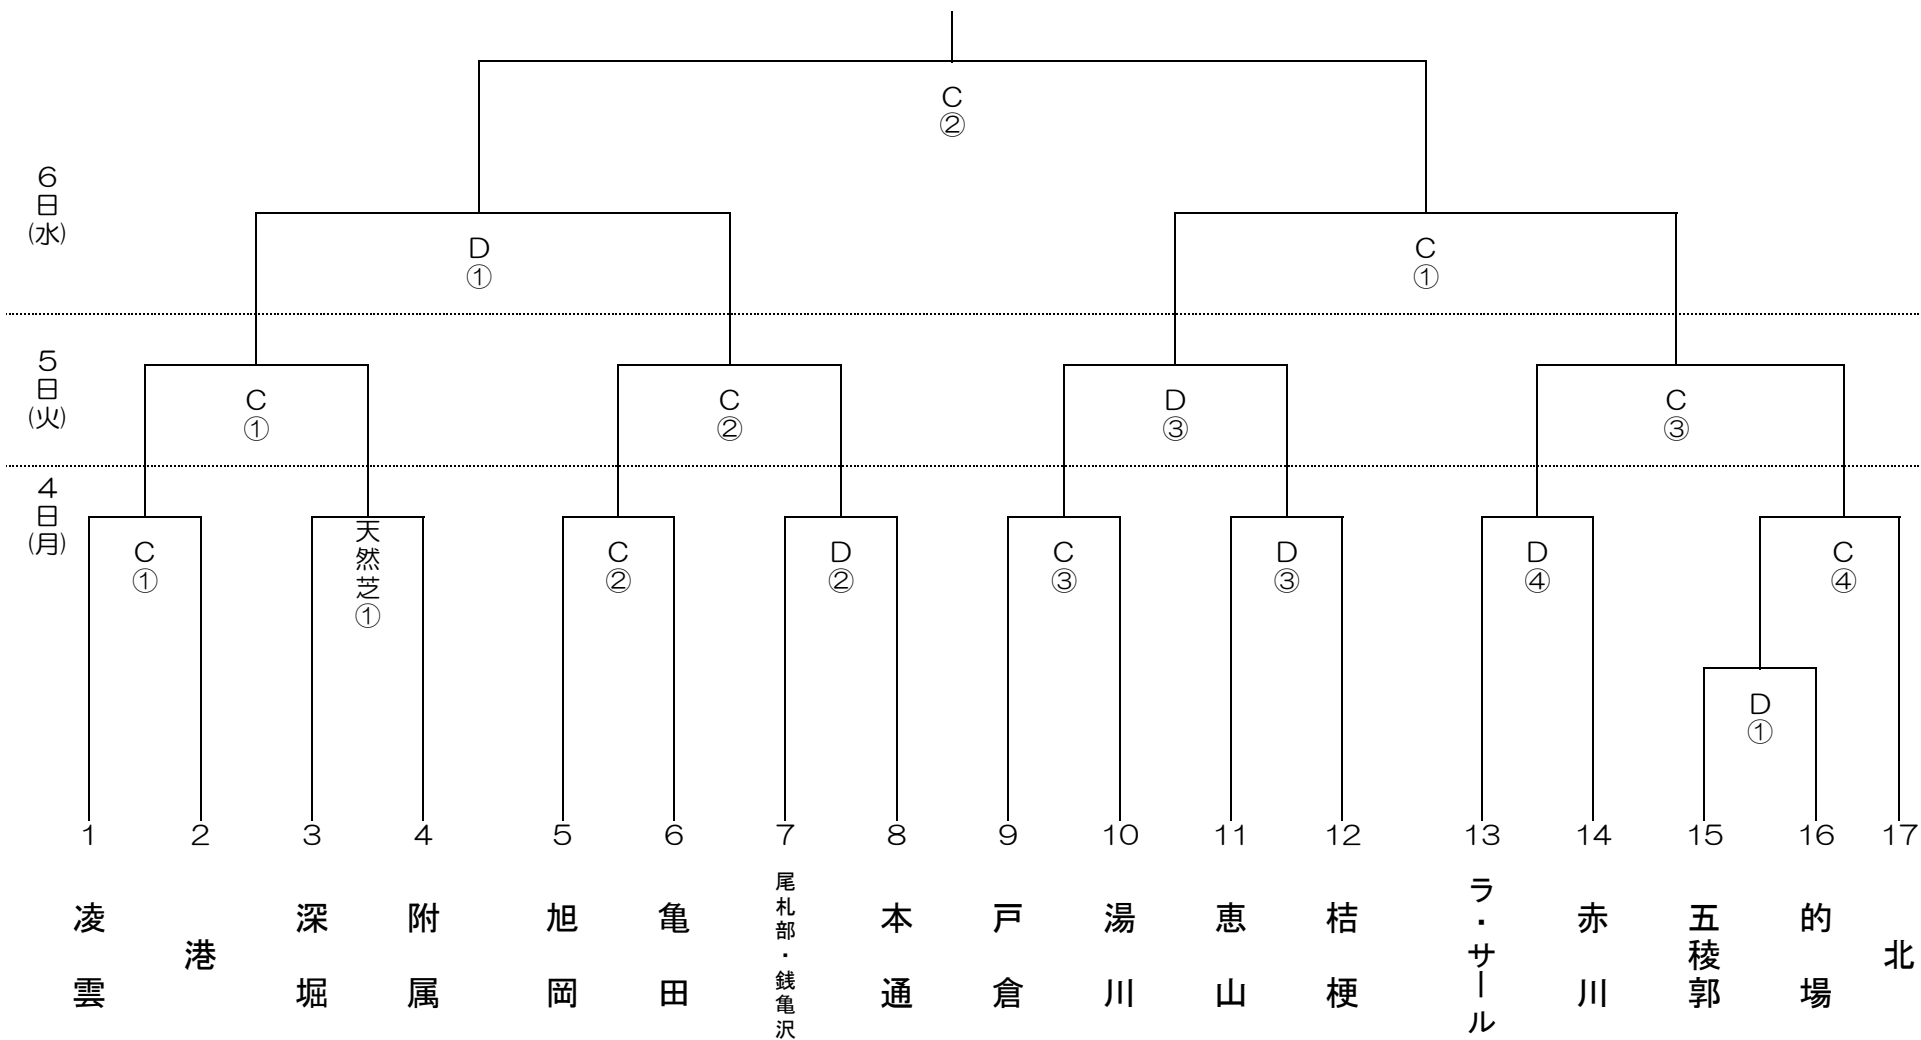

平成28年度 函館市中学校体育大会サッカー競技大会 組み合わせ

	会場	試合時間
7月4日(月)	函館FP人工芝・天然芝	8:20開会式 ①9:30~ ②11:00~ ③12:30~ ④14:00~
5日(火)	函館FP人工芝	①9:00~ ②10:30~ ③12:00~
6日(水)	函館FP人工芝	①9:00~ ②12:30~ 決勝戦終了後閉会式