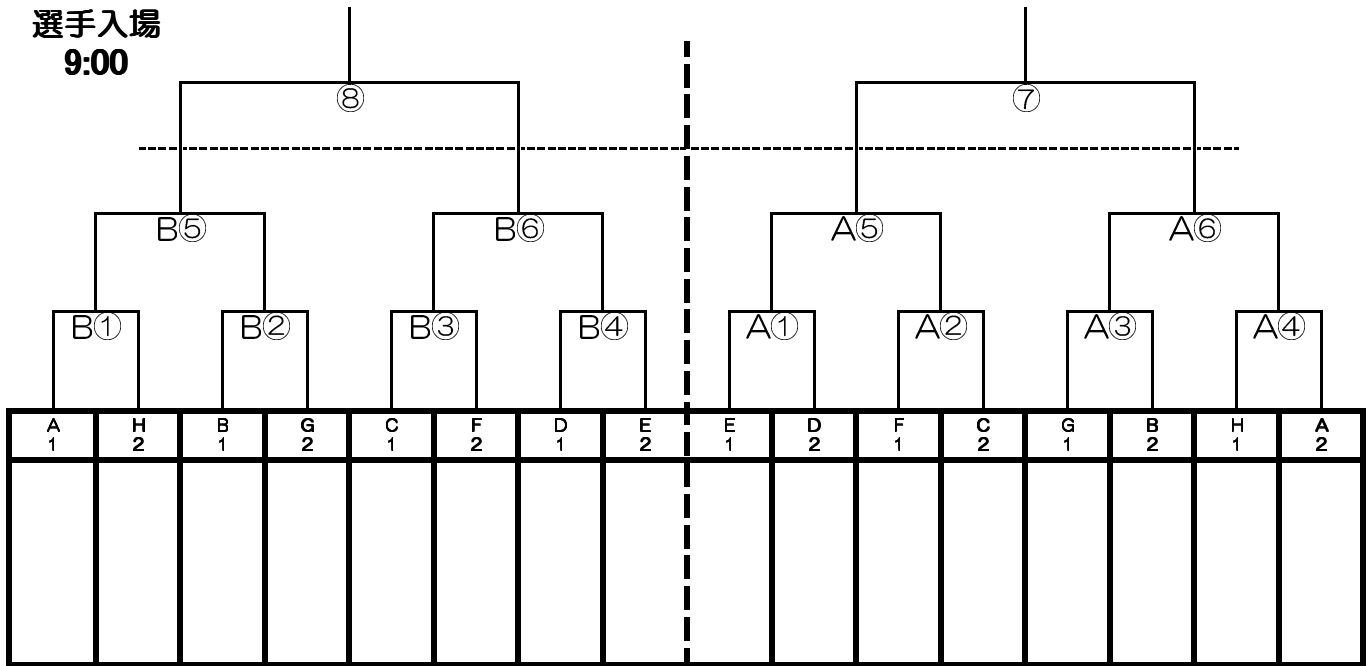

12月15日(日)

選手入場
9:00

体育館

or

体育館