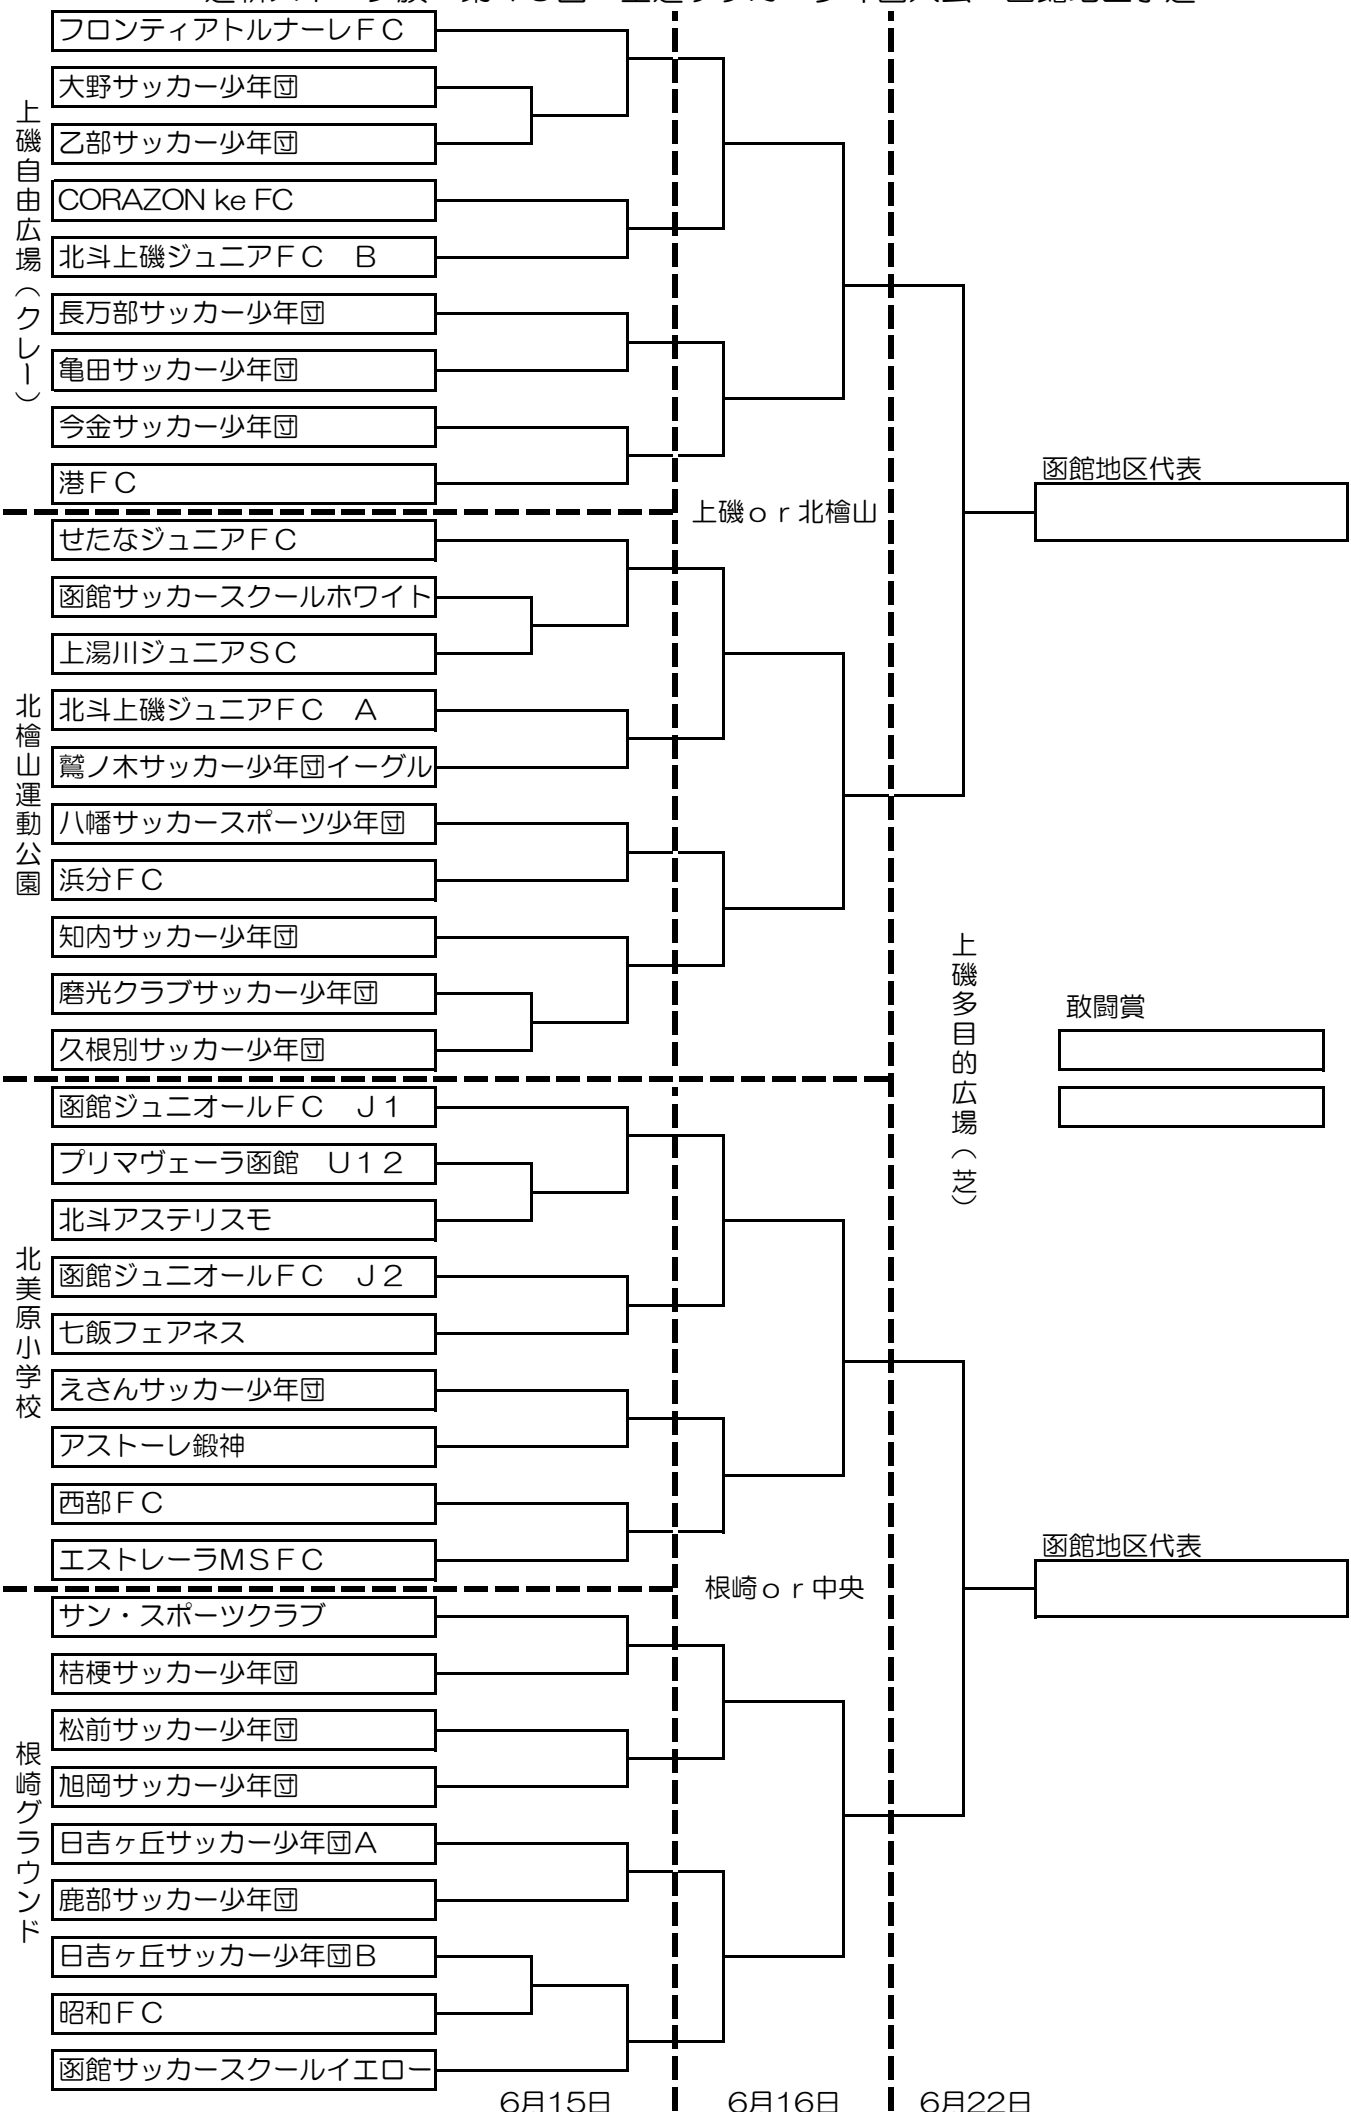

道新スポーツ旗 第45回 全道サッカー少年団大会 函館地区予選

上磯自由広場(クレー)

北檜山運動公園

北美原小学校

根崎グラウンド

上磯 or 北檜山

上磯多目的広場(芝)

根崎 or 中央

函館地区代表

敢闘賞

函館地区代表