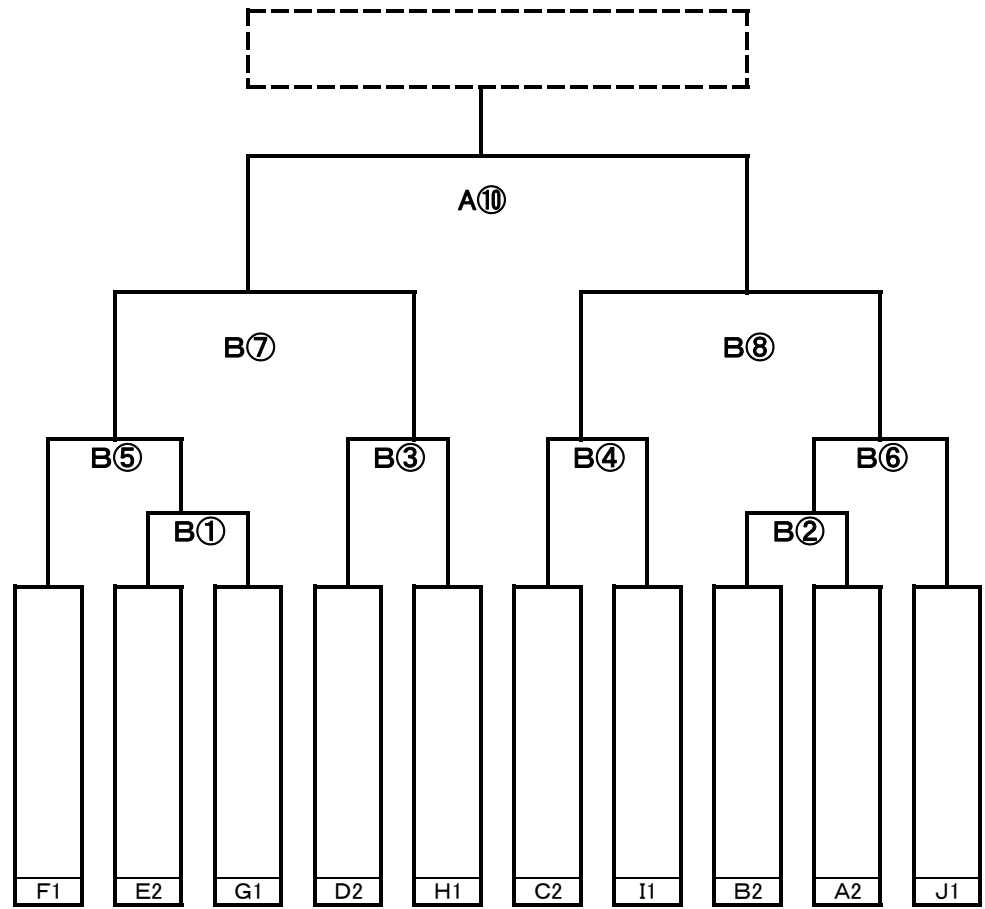

全道フットサル選手権2016 U-12の部
函館地区予選大会 決勝トーナメント表

12月20日(日)

北斗市総合体育館 Aコート

北斗市総合体育館 Bコート

全道フットサル選手権2016 U-12の部
函館地区予選大会 予選リーグ組み合わせ表

Aブロック 午後

長	万	部
サッカー	スクール	U-12
プレイフル	函館	
函館	亀田	

七重小学校