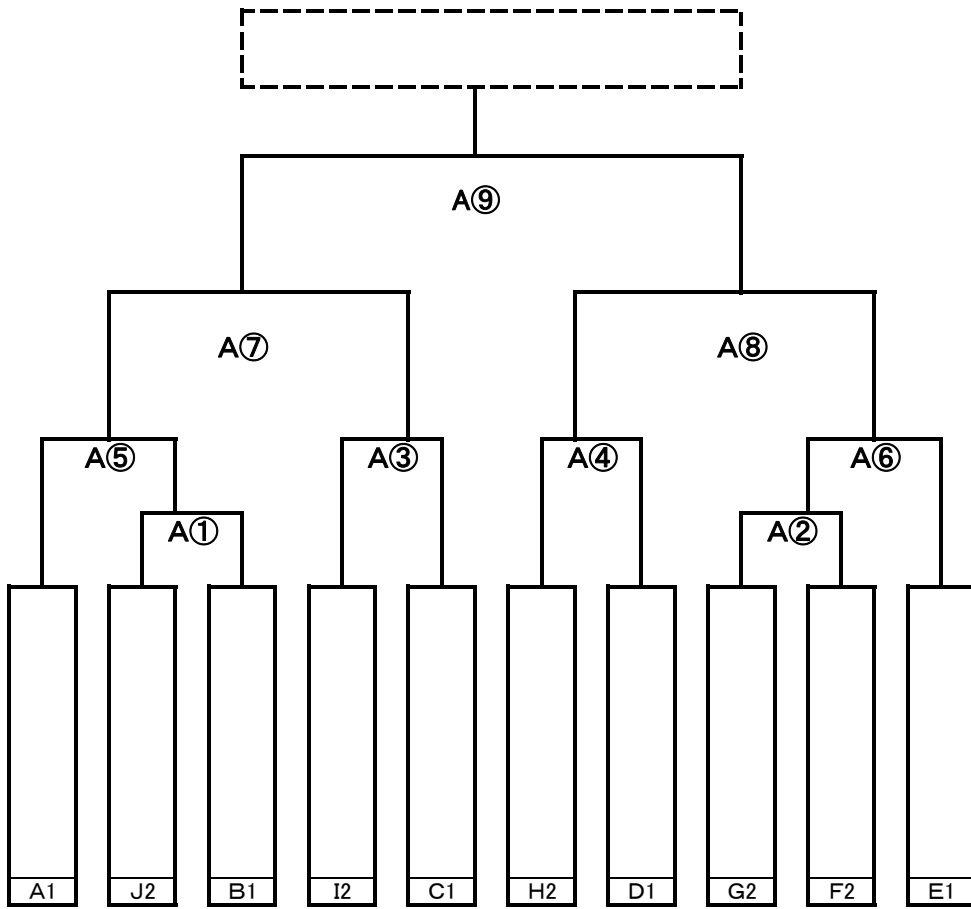

全道フットサル選手権2016 U-12の部
函館地区予選大会 決勝トーナメント表

12月20日(日)

北斗市総合体育館 Aコート

北斗市総合体育館 Bコート

全道フットサル選手権2016 U-12の部
函館地区予選大会 予選リーグ組み合わせ表

Aブロック 午後

長	万	部
サッカー	スクール	U-12
プレイフル	函館	
函館	亀田	

七重小学校