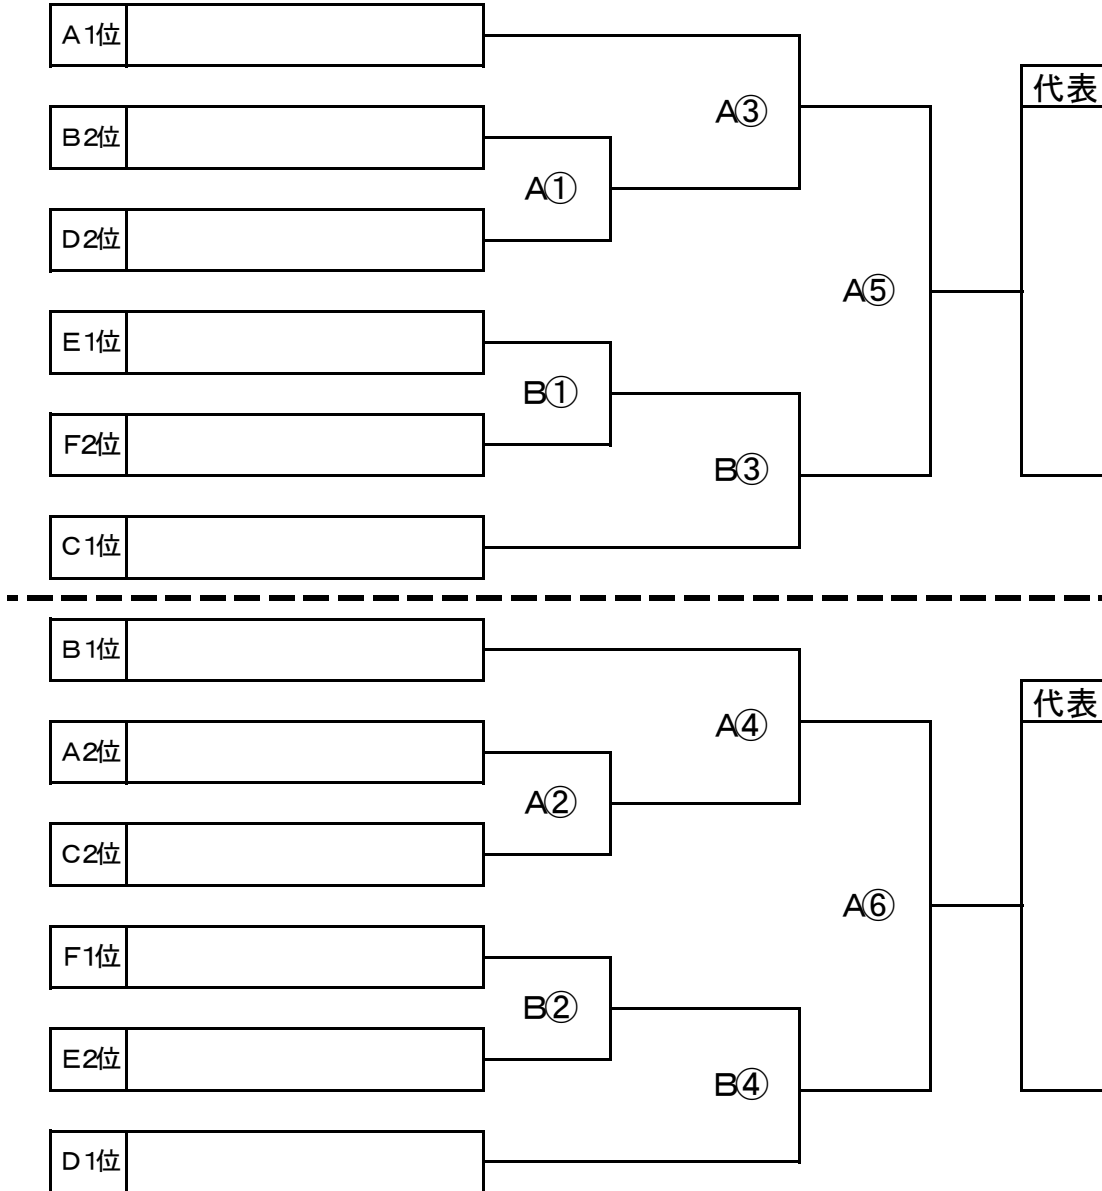

第17回岩内町長杯 全道少年サッカー10 南北海道大会 函館地区予選 決勝トーナメント

日時：2021年 6月19日(土)、20日(日)
会場：八雲町会場